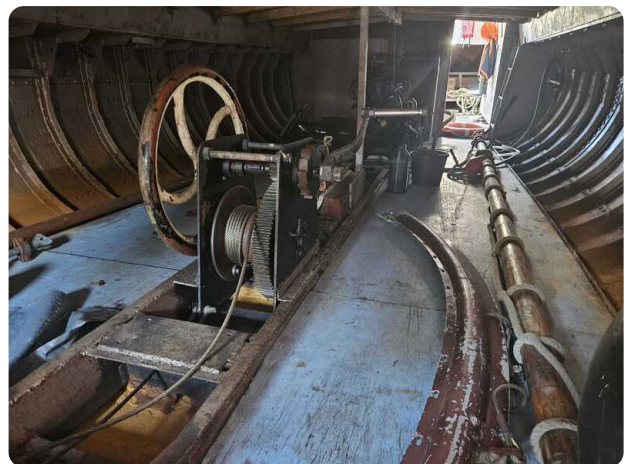

Scheepsmakelaar
dij Goliath

7zea.com

Description

NL
Voormalig wedstrijd skûtsje

General information

Make:	Skutsje
Model:	17.09
Year:	1908
Condition:	Used
Engine type:	

Measurements

Length:	17.09 m (56.07 ft)
Beam:	3.53 m (11.58 ft)
Deep:	0.43 m (1.41 ft)

Accommodation

Cabins:	0
Berths:	0

Images

Scheepsmakelaardij Goliath

Hendrik Bulthuisweg 2

8606 KB SNEEK

Netherlands

Phone: 0031(0)6-54723943