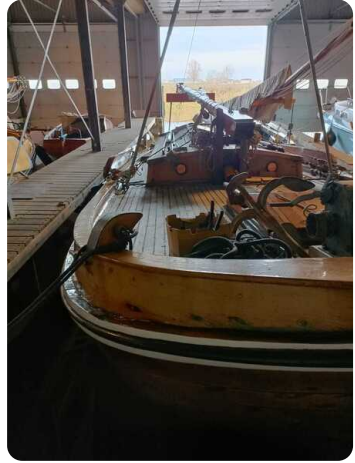

Scheepsmakelaar
dij Goliath

7zea.com

Description

EN

For over 25 years, the owners have spent much of their free time on the ship, enjoying and living with this amazing vessel.

Engine, electrics, water

Dynamo: X

Rig and sails

Winches: X

Genoa: X

Equipment

Fenders, lines: X

NL

Mooie Jachtbotter, geschikt voor mooie zeilreizen op de Ned. wateren, IJsselmeer, de Wadden en Duitse Wadden.

Mooie Jachtbotter, geschikt voor mooie zeilreizen op de Ned. wateren, IJsselmeer, de Wadden en Duitse Wadden. De huidige eigenaren hebben het schip al 30 jaar in bezit en zoeken nu één of meerdere liefhebbers die voor de komende tijd plezier aan de 'Bruinvisch' willen beleven en 'het stokje overnemen' om de 'Bruinvisch' in goede staat te behouden. Momenteel ligt het schip onderdak in het water in Workum. In november 2023 heeft het schip weer zijn jaarlijkse controle gehad. Het ziet er weer piekfijn uit en gortdoog onder de boekdelling. Zie hiervoor de laatste vier foto's. Voor de eigenaren is gunfactor is bepalend! Gezocht: iemand met hart voor dit schip. Solliciteer! Voor informatie en bezichtiging: 0031-6-10359729.

Seit mehr als 25 Jahren verbringen die Eigner einen Großteil ihrer Freizeit auf dem Schiff, genießen es und leben mit diesem erstaunlichen Schiff.

Motor, Elektrik, Wasser

Lichtmaschine: X

Besegelung & Rigg

Measurements

Length:	11 m (36.09 ft)
Beam:	3.6 m (11.81 ft)
Deep:	0.9 m (2.95 ft)

Accommodation

Cabins:	0
Berths:	0

Images

Scheepsmakelaardij Goliath

Hendrik Bulthuisweg 2

8606 KB SNEEK