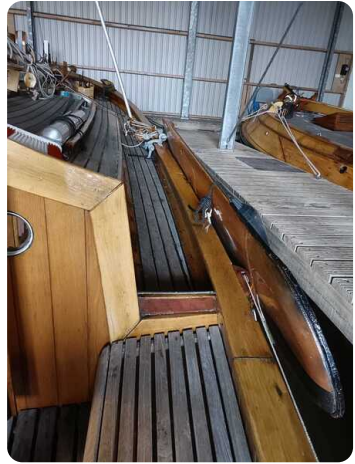

Rig and sails

Winches: X

Genoa: X

Equipment

Fenders, lines: X

NL

Mooie Jachtbotter, geschikt voor mooie zeilreizen op de Ned. wateren, IJsselmeer, de Wadden en Duitse Wadden.

Mooie Jachtbotter, geschikt voor mooie zeilreizen op de Ned. wateren, IJsselmeer, de Wadden en Duitse Wadden. De huidige eigenaren hebben het schip al 30 jaar in bezit en zoeken nu één of meerdere liefhebbers die voor de komende tijd plezier aan de 'Bruinvisch' willen beleven en 'het stokje overnemen' om de 'Bruinvisch' in goede staat te behouden. Momenteel ligt het schip onderdak in het water in Workum. In november 2023 heeft het schip weer zijn jaarlijkse controle gehad. Het ziet er weer piekfijn uit en gortdoog onder de boekdelling. Zie hiervoor de laatste vier foto's. Voor de eigenaren is gunfactor is bepalend! Gezocht: iemand met hart voor dit schip. Solliciteer! Voor informatie en bezichtiging: 0031-6-10359729.

Seit mehr als 25 Jahren verbringen die Eigner einen Großteil ihrer Freizeit auf dem Schiff, genießen es und leben mit diesem erstaunlichen Schiff.

Motor, Elektrik, Wasser

Lichtmaschine: X

Besegelung & Rigg

Measurements

Length:	11 m (36.09 ft)
Beam:	3.6 m (11.81 ft)
Deep:	0.9 m (2.95 ft)

Accommodation

Cabins:	0
Berths:	0

Images

Scheepsmakelaardij Goliath

Hendrik Bulthuisweg 2

8606 KB SNEEK