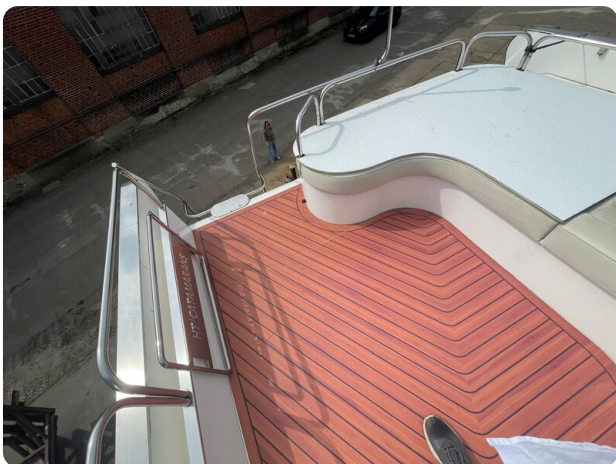

44f499ae-3e31-410b-952c-ffb2e30e133