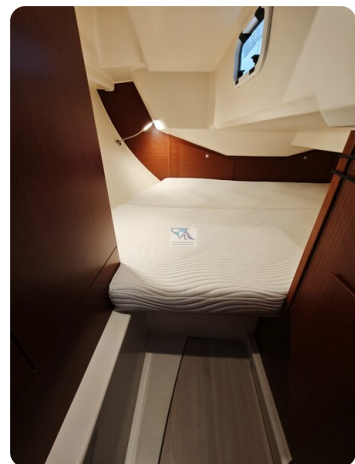

Hanse 315 27