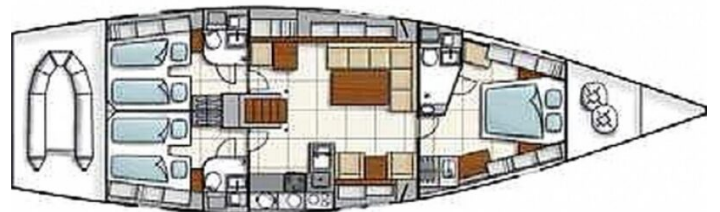

8.gr

IMG-20241025-WA0031

IMG-20241025-WA0041

6.gr

layout

**Superum Yachting**

ACI marina Rovinj

52210 Rovinj