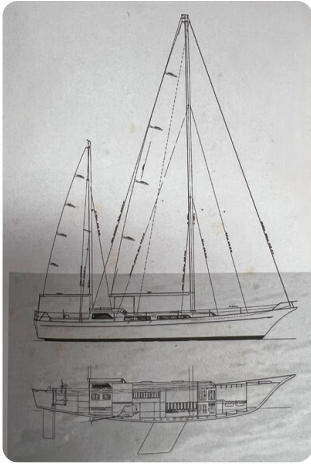

Barcelona
Yachting

7zea.com

Description

FR

Voilier classique E.G. VAN DE STAD STORMY 55 de 1981. Pavillon Espagnol, prix TTC

Coque sandwich/aluminium, 2 réservoirs d'eau communiquant par dépression pour servir de ballast. Chauffe eau électrique + chauffe eau gaz qui sert de chauffage. Gréement dormant changé il y a 6 ans. Moteur neuf en 2017. Amarre disponible, 5000 euros/an

Engine

Engine:	YANMAR 4JH4-HTE, 115 hp
Engine type:	
Fuel type:	Diesel

Measurements

Length:	16.85 m (55.28 ft)
Beam:	4.2 m (13.78 ft)
Deep:	2.7 m (8.86 ft)
Weight:	0 kg (0.00 lb)

Accommodation

Cabins:	0
Berths:	0