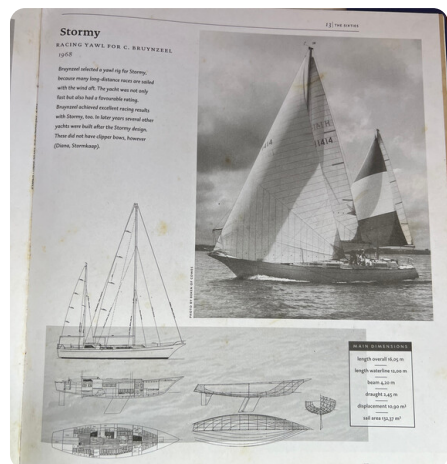

Barcelona
Yachting

7zea.com

Description

FR

Voilier classique E.G. VAN DE STAD STORMY 55 de 1981. Pavillon Espagnol, prix TTC

Coque sandwich/aluminium, 2 réservoirs d'eau communiquant par dépression pour servir de ballast. Chauffe eau électrique + chauffe eau gaz qui sert de chauffage. Gréement dormant changé il y a 6 ans. Moteur neuf en 2017. Amarre disponible, 5000 euros/an

Engine

Engine:	YANMAR 4JH4-HTE, 115 hp
Engine type:	
Fuel type:	Diesel

Measurements

Length:	16.85 m (55.28 ft)
Beam:	4.2 m (13.78 ft)
Deep:	2.7 m (8.86 ft)
Weight:	0 kg (0.00 lb)

Accommodation

Cabins:	0
Berths:	0