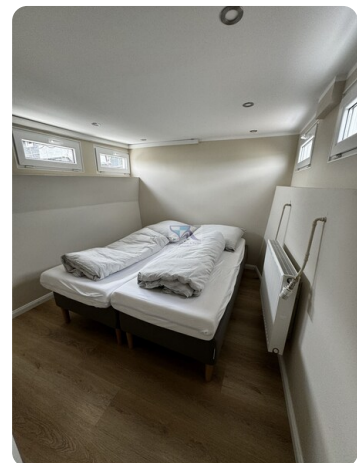

Hausboot-Spitzschute-MSP6