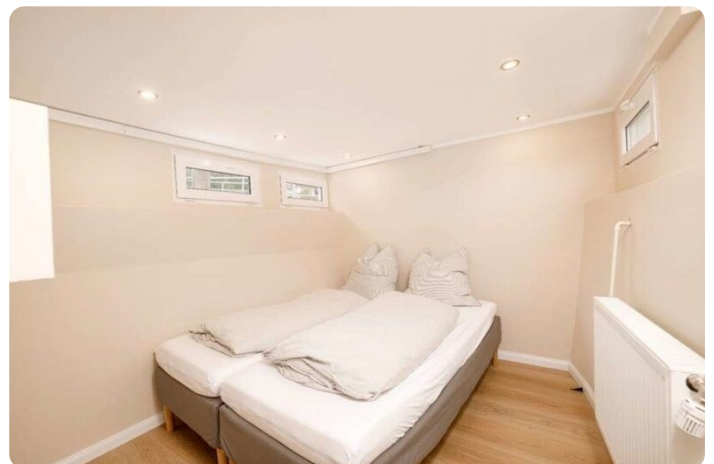

Hamburger Spitzschute-20