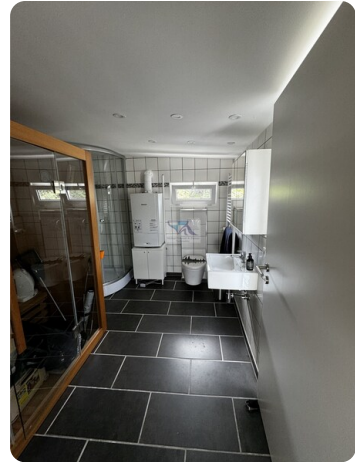

Hausboot-Spitzschute-MSP9