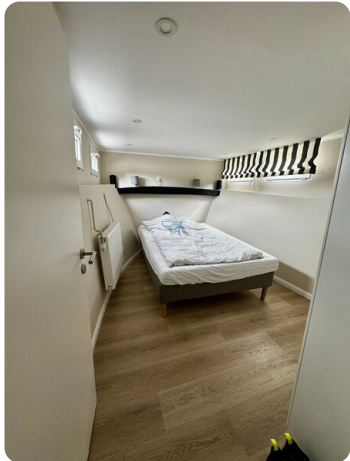

Hausboot-Spitzschute-MSP18