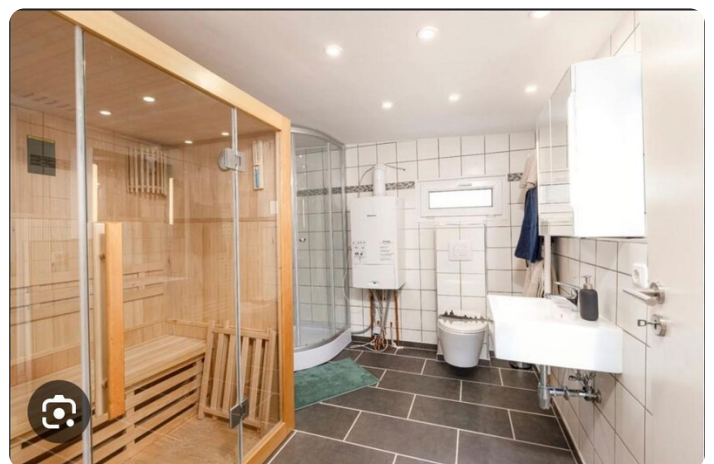

Hamburger Spitzschute-14